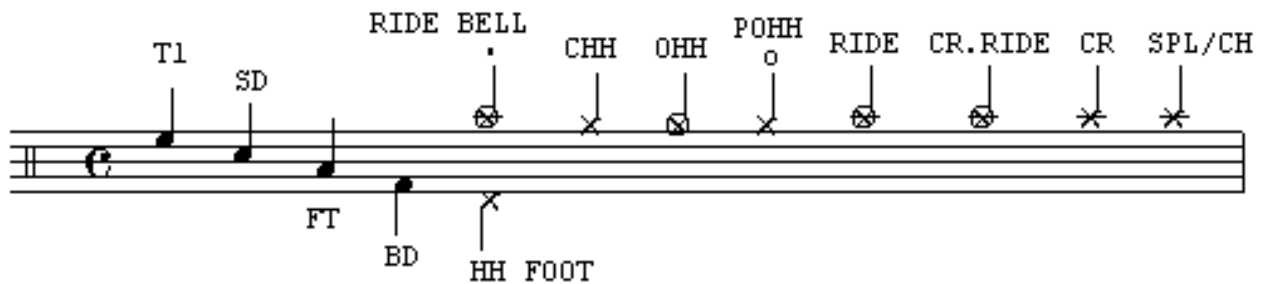

# LEGENDA DAS TRANSCRIÇÕES BLINK 182

Drums: Travis Barker

Transcribed by: Jr Batera

## Abbreviations:

SD: Caixa (x = aro)  
T1: Tom 1 (x = rim)  
FT: Surdo  
BD: Bumbo  
RIDE BELL: Cúpula do Ride  
CHH: Chimbal Fechado  
OHH: Chimbal Aberto  
POHH: Abertura de Chimbal  
HH FOOT: Chimbal com pé  
RIDE: Tocar com a ponta da Baqueta  
CR.RIDE: Tocar com o corpo da Baqueta  
CR: Crash  
SPL/ CH: Splash/ China